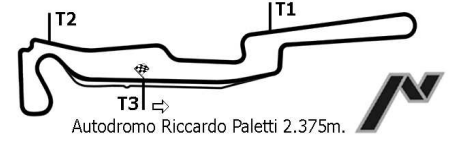

TK3

CLASSIFICA GARA 1 A

POS	No	CONDUTTORE	NAZ	TEAM	AUTO	GR	CL	G	TEMPO	DISTACCO	VEL GIRO	VELOCE
1	4	TOMMI						11	10'00.357		54.416	6
2	3	MARCO						10	9'08.480	1 GIRO	54.047	8
3	5	LEB						10	9'11.133	1 GIRO	53.744	9
4	9	SIMO						10	9'16.915	1 GIRO	54.259	9
5	8	STEFANO						10	9'32.936	1 GIRO	54.953	10
6	7	GIACOMO						10	9'33.935	1 GIRO	55.450	10
7	1	LIGU						10	9'36.521	1 GIRO	56.166	10
8	10	BONCE						10	9'45.738	1 GIRO	56.603	10
9	12	MATTIA						10	10'03.059	1 GIRO	59.630	7
								GIRO VELOCE	9° LEB	5 3.744	Km/h	