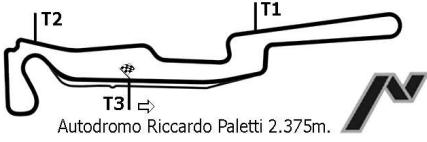

TK3

CLASSIFICA GARA 1 A

POS	No	CONDUTTORE	NAZ	TEAM	AUTO	GR	CL	G	TEMPO	DISTACCO	VEL GIRO	VELOCE
1	4	TOMMI						11	10'00.357		54.416	6
2	3	MARCO						10	9'08.480	1 GIRO	54.047	8
3	5	LEB						10	9'11.133	1 GIRO	53.744	9
4	9	SIMO						10	9'16.915	1 GIRO	54.259	9
5	8	STEFANO						10	9'32.936	1 GIRO	54.953	10
6	7	GIACOMO						10	9'33.935	1 GIRO	55.450	10
7	1	LIGU						10	9'36.521	1 GIRO	56.166	10
8	10	BONCE						10	9'45.738	1 GIRO	56.603	10
9	12	MATTIA						10	10'03.059	1 GIRO	59.630	7
								GIRO VELOCE	9° LEB	5 3.744	Km/h	